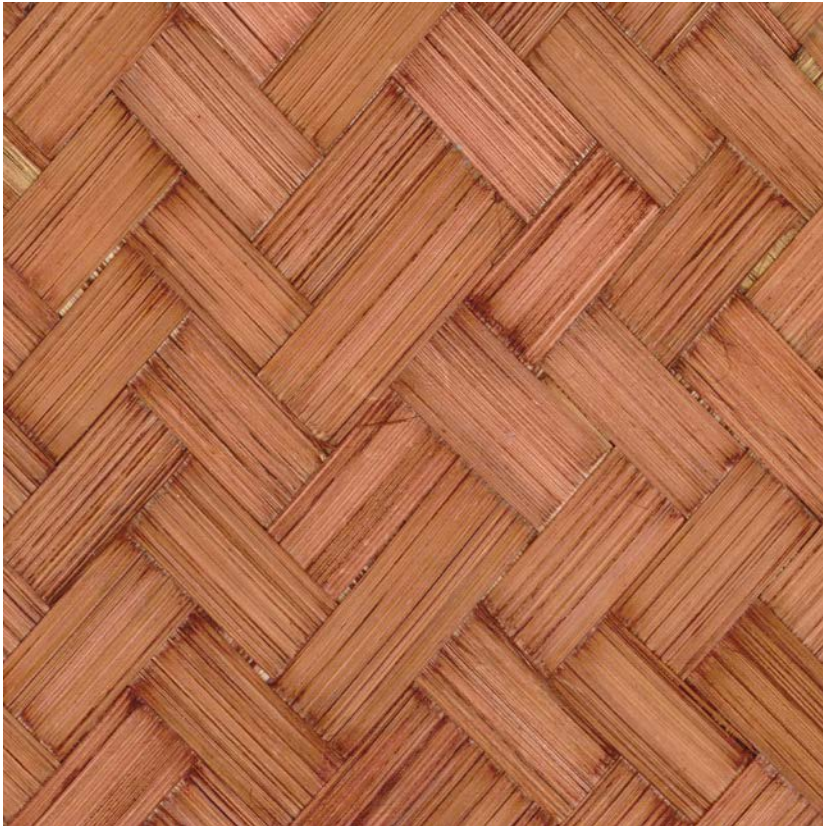

NAME

BAMBOU GRAND CHEVRON TABAC

REFERENCE

CMO WBB 02 72

ALL AVAILABLE COLORS

CMO WBB 02 10

CMO WBB 02 79

COLLECTION

Bamboo wallcovering

USE

Wallcovering

COLLECTION'S HISTORY

A master of light and shadow, bamboo brings its precious duality to life in skilful weaves. On these braids, patterns in twill and herringbone canvas come together with an energy that captivates the gaze. Entirely hand-worked with unerring dexterity, its naturalness is expressed in tactile sophistication and warm depth.

REPEAT

Free match

FIRE RATING

Certificate on demand

WEIGHT

2.5 kg (88.2 oz)

COMPOSITION

100% Bamboo on non woven backing

VOC

On demand

USEFUL WIDTH

Panel 0.91 x 3.10 m (35" x 122")

MAXIMUM PIECE LENGHT

0.91 x 3.10 m (35" x 122")

REMARKS

Colors can vary from each production

CARE

Avoid any contact with water, clean with a dry cloth

LEARN MORE

[Visit the website](#)

PRODUCT COMMITMENTS

- 🌱 1 day to make 3 meters
- 🌱 Bambu is fast regenerating
- 🌱 Hand making

BRAND COMMITMENTS

Our products support local crafting activities. We preserve unique know-how and help its transmission from one generation to the next. The plants offering their fibres are grown or harvested in harmony with their ecosystems.

CONTACT

CMO Paris
35 Rue de Bellechasse, 75007 Paris
01 40 20 45 98
contact@cmoparis.com
www.cmoparis.com