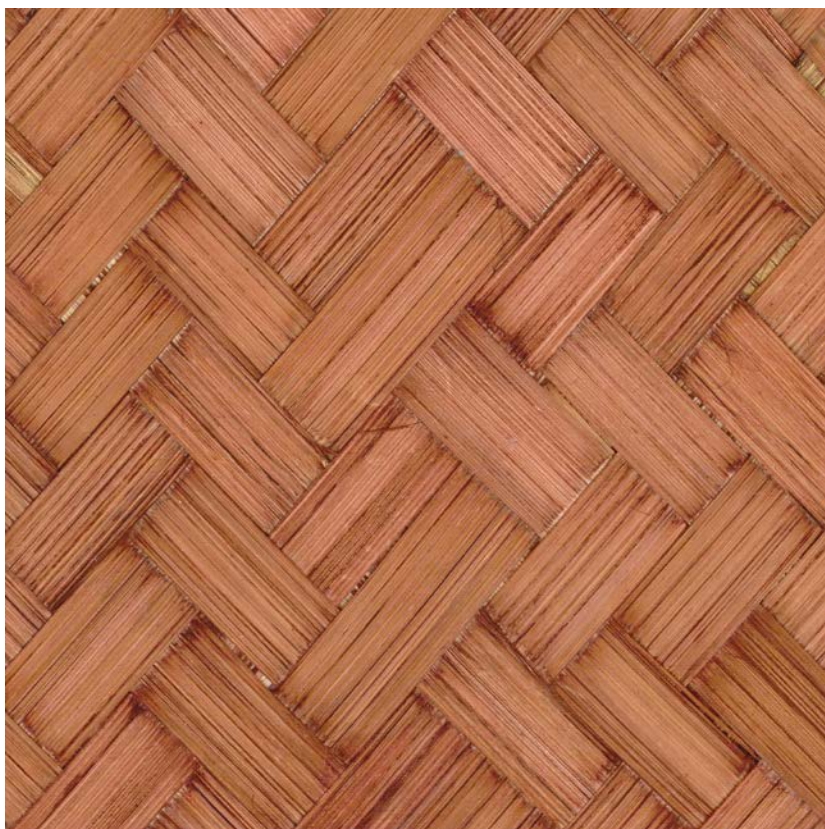

DÉSIGNATION

**BAMBOU GRAND CHEVRON
TABAC**

RÉFÉRENCE

CMO WBB 02 72

AUTRES RÉFÉRENCES DE LA COLLECTION

CMO WBB 02 10

CMO WBB 02 79

NOM COLLECTION

Bambou mural

HISTOIRE COLLECTION

Maître de la lumière et de l'ombre, le bambou fait vivre cette précieuse dualité dans d'habiles tressages. Sur ces nattes les motifs s'assemblent dans un élan pour captiver qui les regarde : twill, chevrons canvas... Entièrement travaillé à la main, ouvrage d'une dextérité infailible, son naturel s'exprime dans une sophistication tactile et une profondeur chaleureuse.

LAIZE UTILE

Panneau 0,91 x 3,10 m

REMARQUES

Les coloris peuvent varier d'une production à l'autre

EN SAVOIR PLUS

[Voir sur le site](#)

UTILISATION

Revêtement mural

VOC

On demand

USEFUL WIDTH

Panel 0.91 x 3.10 m (35" x 122")

MAXIMUM PIECE LENGHT

0.91 x 3.10 m (35" x 122")

REMARKS

Colors can vary from each production