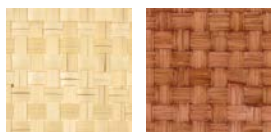

DÉSIGNATION

BAMBOU CANVAS FUMÉ

RÉFÉRENCE

CMO WBB 04 79

AUTRES RÉFÉRENCES DE LA COLLECTION

CMO WBB 04 10 CMO WBB 04 72

NOM COLLECTION

Bambou mural

HISTOIRE COLLECTION

Maître de la lumière et de l'ombre, le bambou fait vivre cette précieuse dualité dans d'habiles tressages. Sur ces nattes les motifs s'assemblent dans un élan pour captiver qui les regarde : twill, chevrons canvas... Entièrement travaillé à la main, ouvrage d'une dextérité infailible, son naturel s'exprime dans une sophistication tactile et une profondeur chaleureuse.