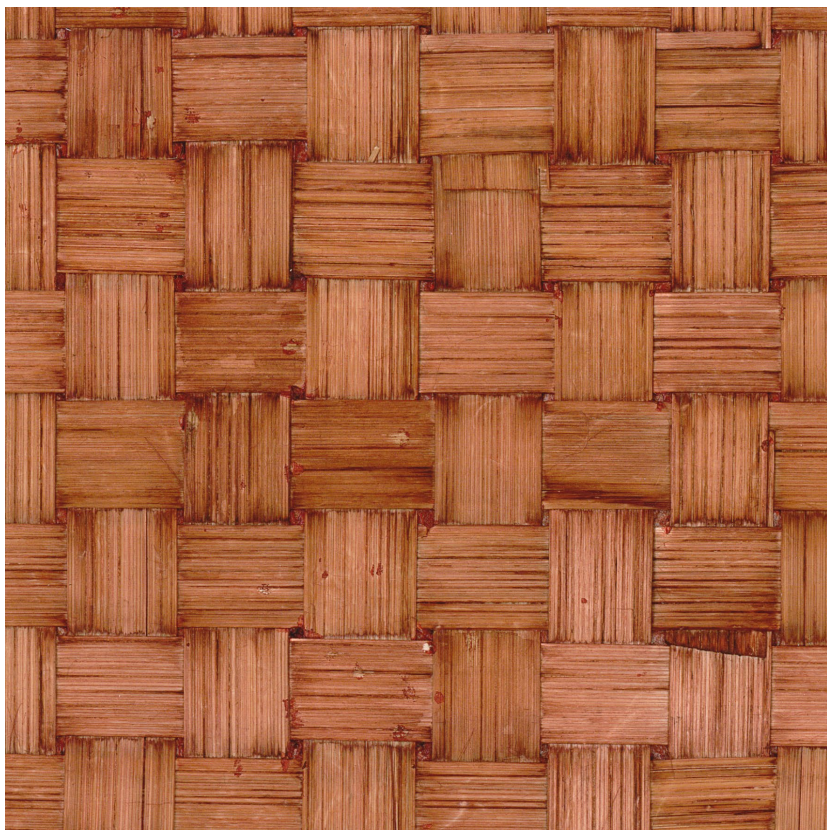

DÉSIGNATION

BAMBOU CANVAS TABAC

RÉFÉRENCE

CMO WBB 04 72

AUTRES RÉFÉRENCES DE LA COLLECTION

CMO WBB 04 10

NOM COLLECTION

Bambou mural

HISTOIRE COLLECTION

Maître de la lumière et de l'ombre, le bambou fait vivre cette précieuse dualité dans d'habiles tressages. Sur ces nattes les motifs s'assemblent dans un élan pour captiver qui les regarde : twill, chevrons canvas... Entièrement travaillé à la main, ouvrage d'une dextérité infailible, son naturel s'exprime dans une sophistication tactile et une profondeur chaleureuse.

LAIZE UTILE

Panneau 0,91 x 3,10 m

REMARQUES

Les coloris peuvent varier d'une production à l'autre

EN SAVOIR PLUS

[Voir sur le site](#)

UTILISATION

Revêtement mural

USEFUL WIDTH

Panel 0.91 x 3.10 m (35" x 122")

REMARKS

Colors can vary from each production

LEARN MORE

[Visit the website](#)

USE

Wallcovering